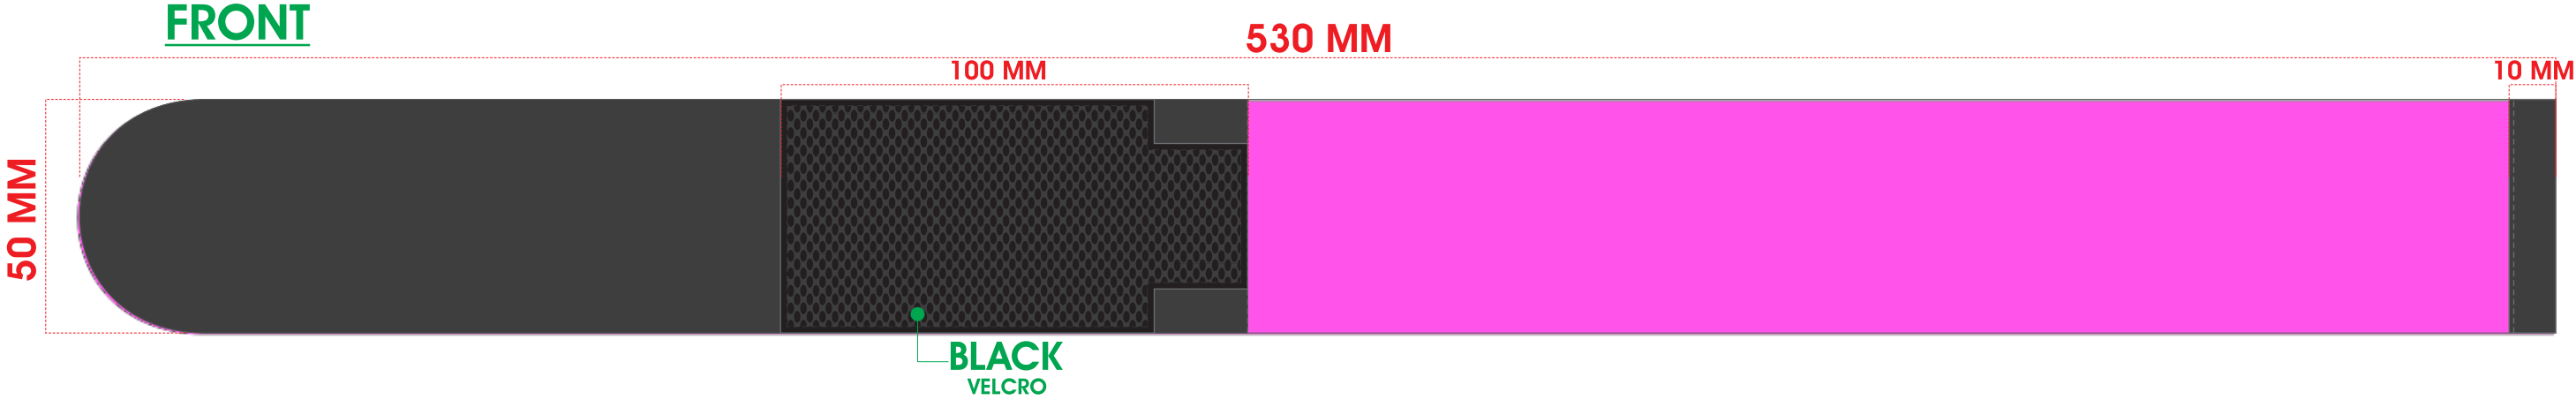

ACCROCHE SKI

REDUCTION 70 %